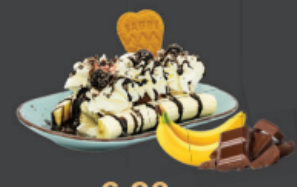

AFTER EIGHT  
Schokolade trifft Minze

6,50

BANANA SPLIT

6,90

## CREMA & CAFFÉ

FRAGOLA  
Unser Erdbeerbecher

6,50

AMARENA  
Unser Kirschbecher

6,50

FRUTTA MIST  
Gemischter Früchtebecher

6,90

Raffaello